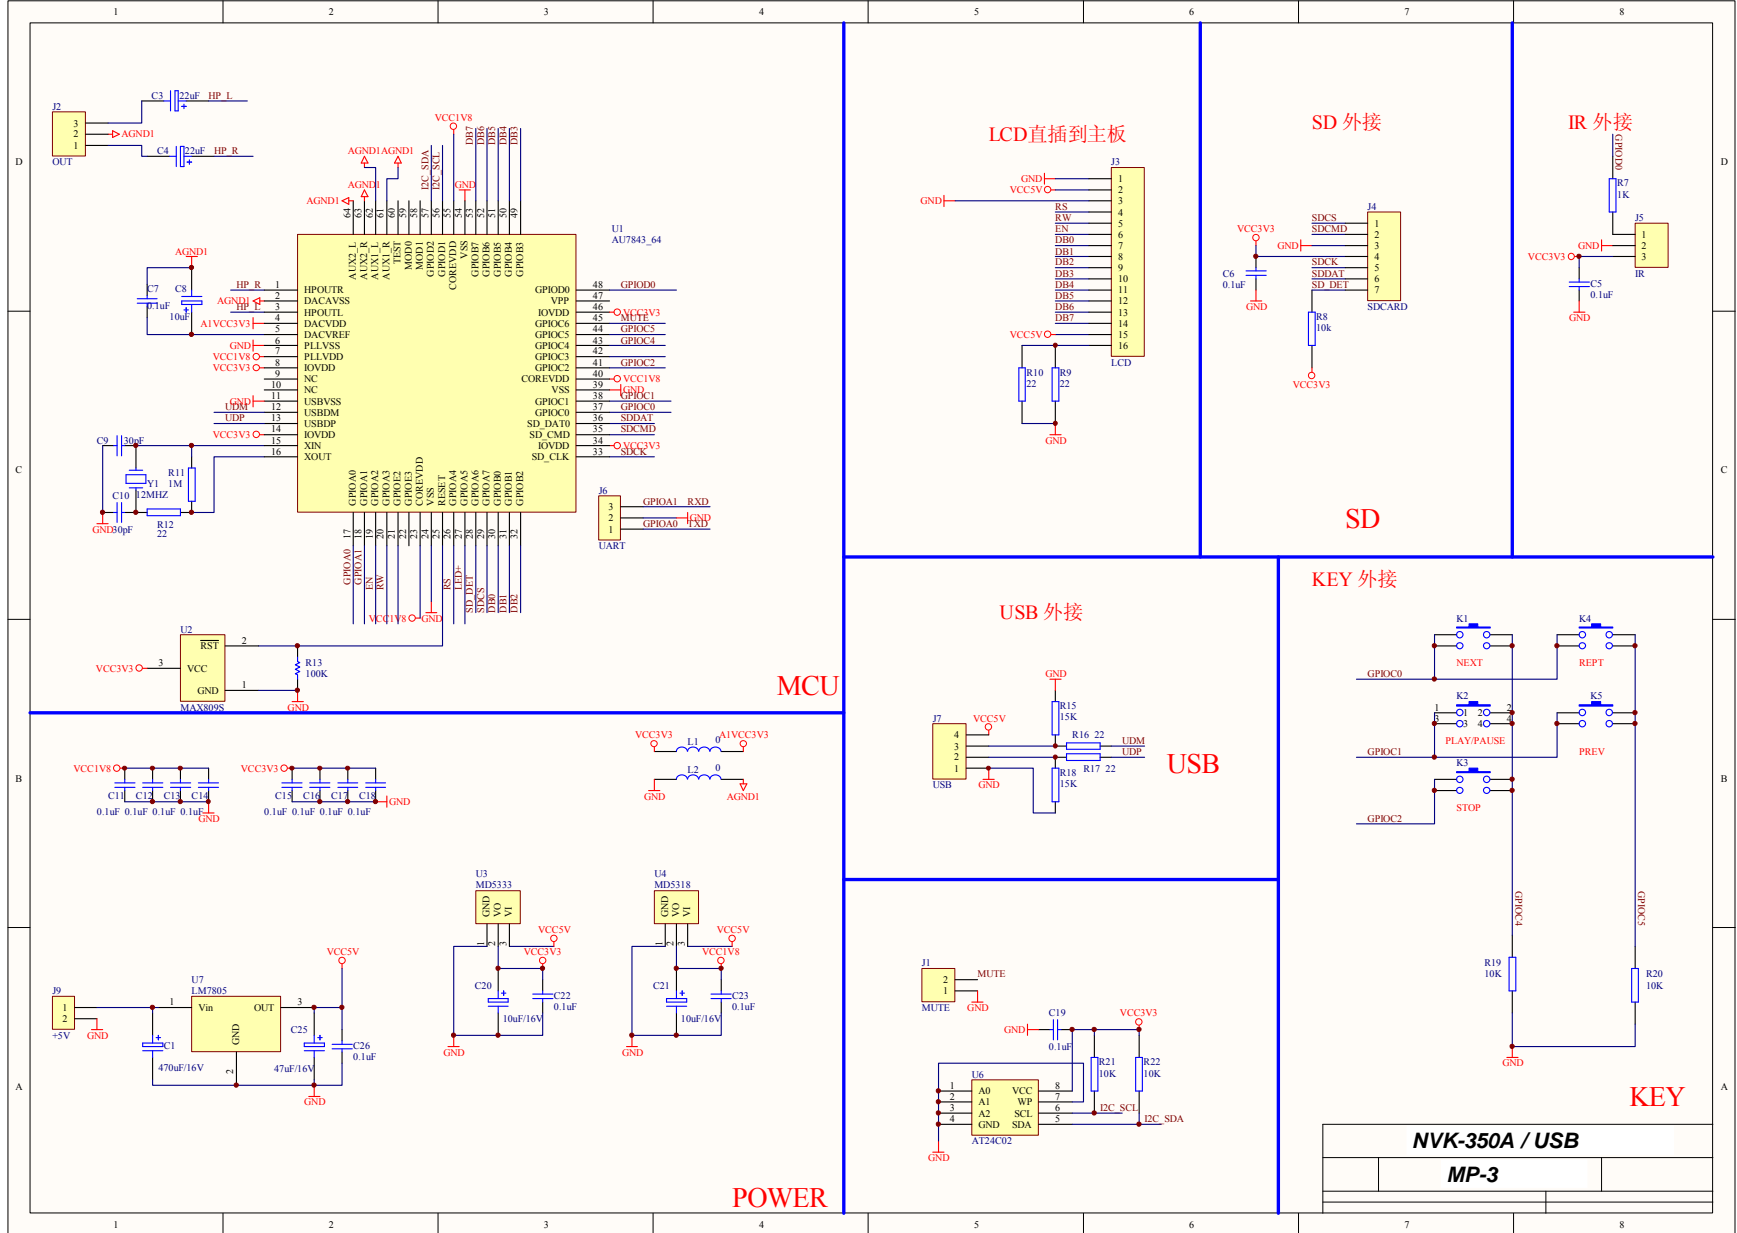

NVK-350A/USB

BAL OUT

NVK-350A/USB

NVK-350A/USB

LCD直插到主板

SD 外接

IR 外接

USB 外接

KEY 外接

MCU

USB

POWER

NVK-350A / USB
MP-3