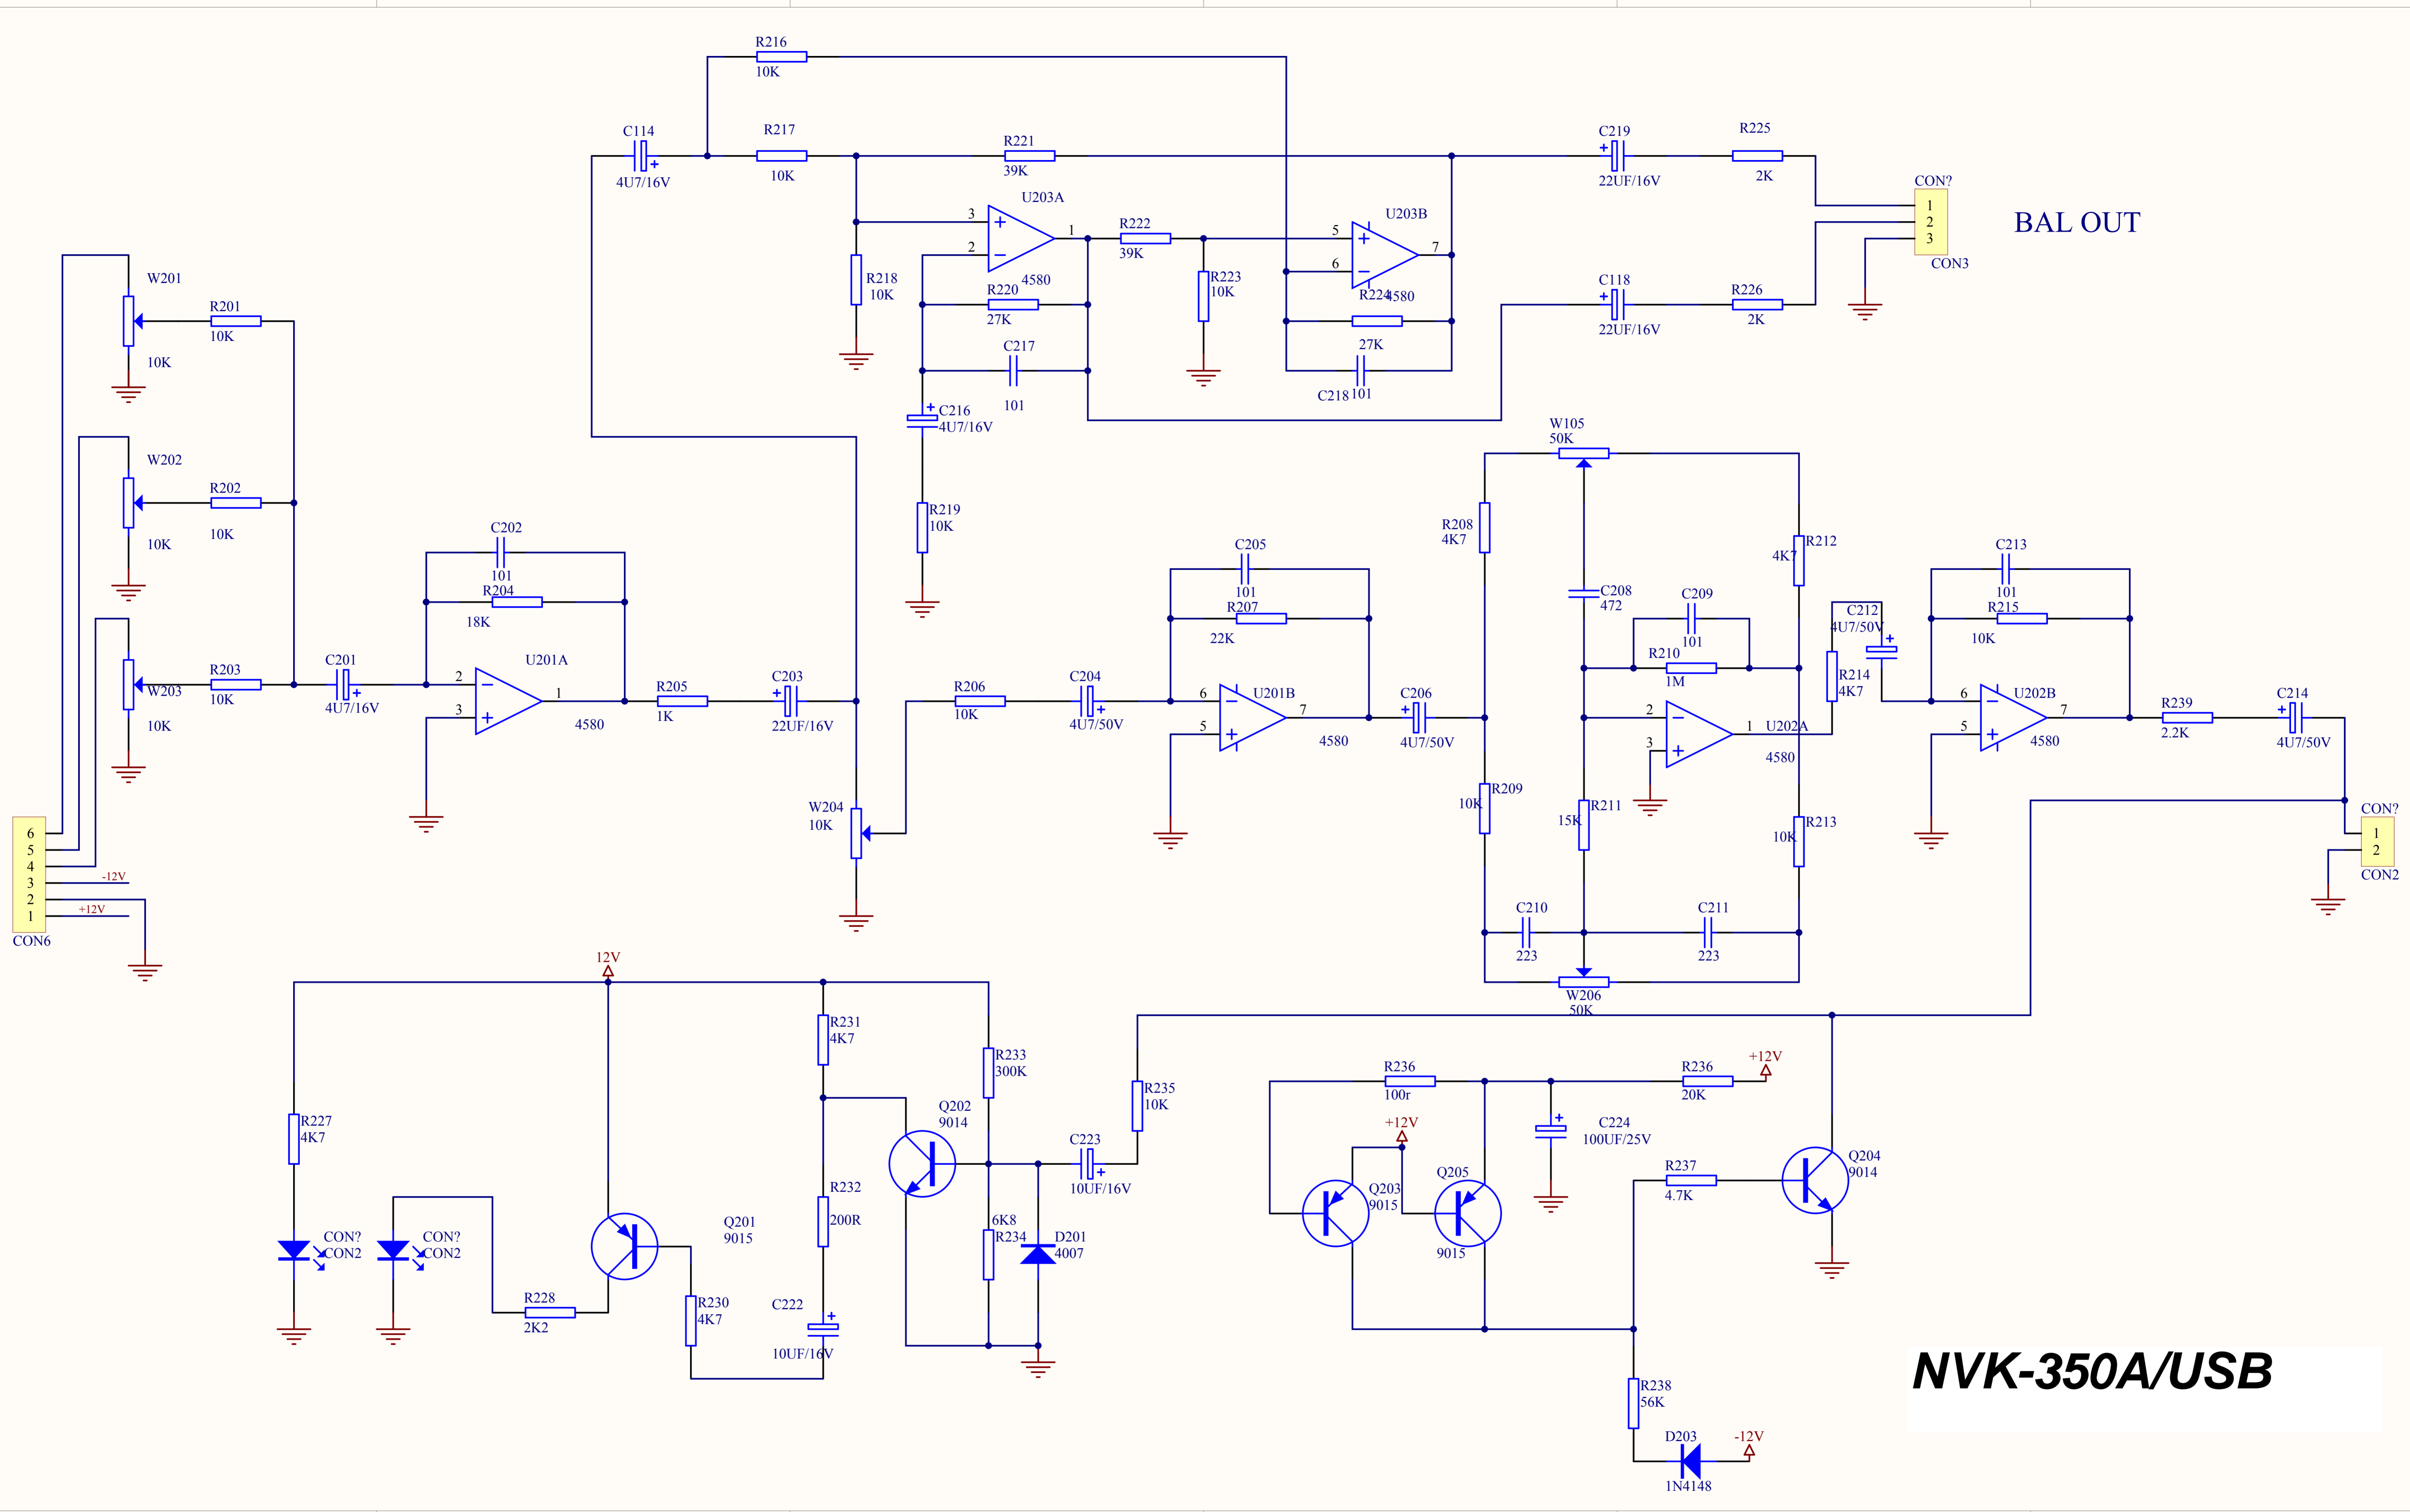

NVK-350A/USB

BAL OUT

NVK-350A/USB

NVK-350A/USB

LCD直插到主板

SD 外接

IR 外接

USB 外接

KEY 外接

MCU

USB

POWER

NVK-350A / USB
MP-3