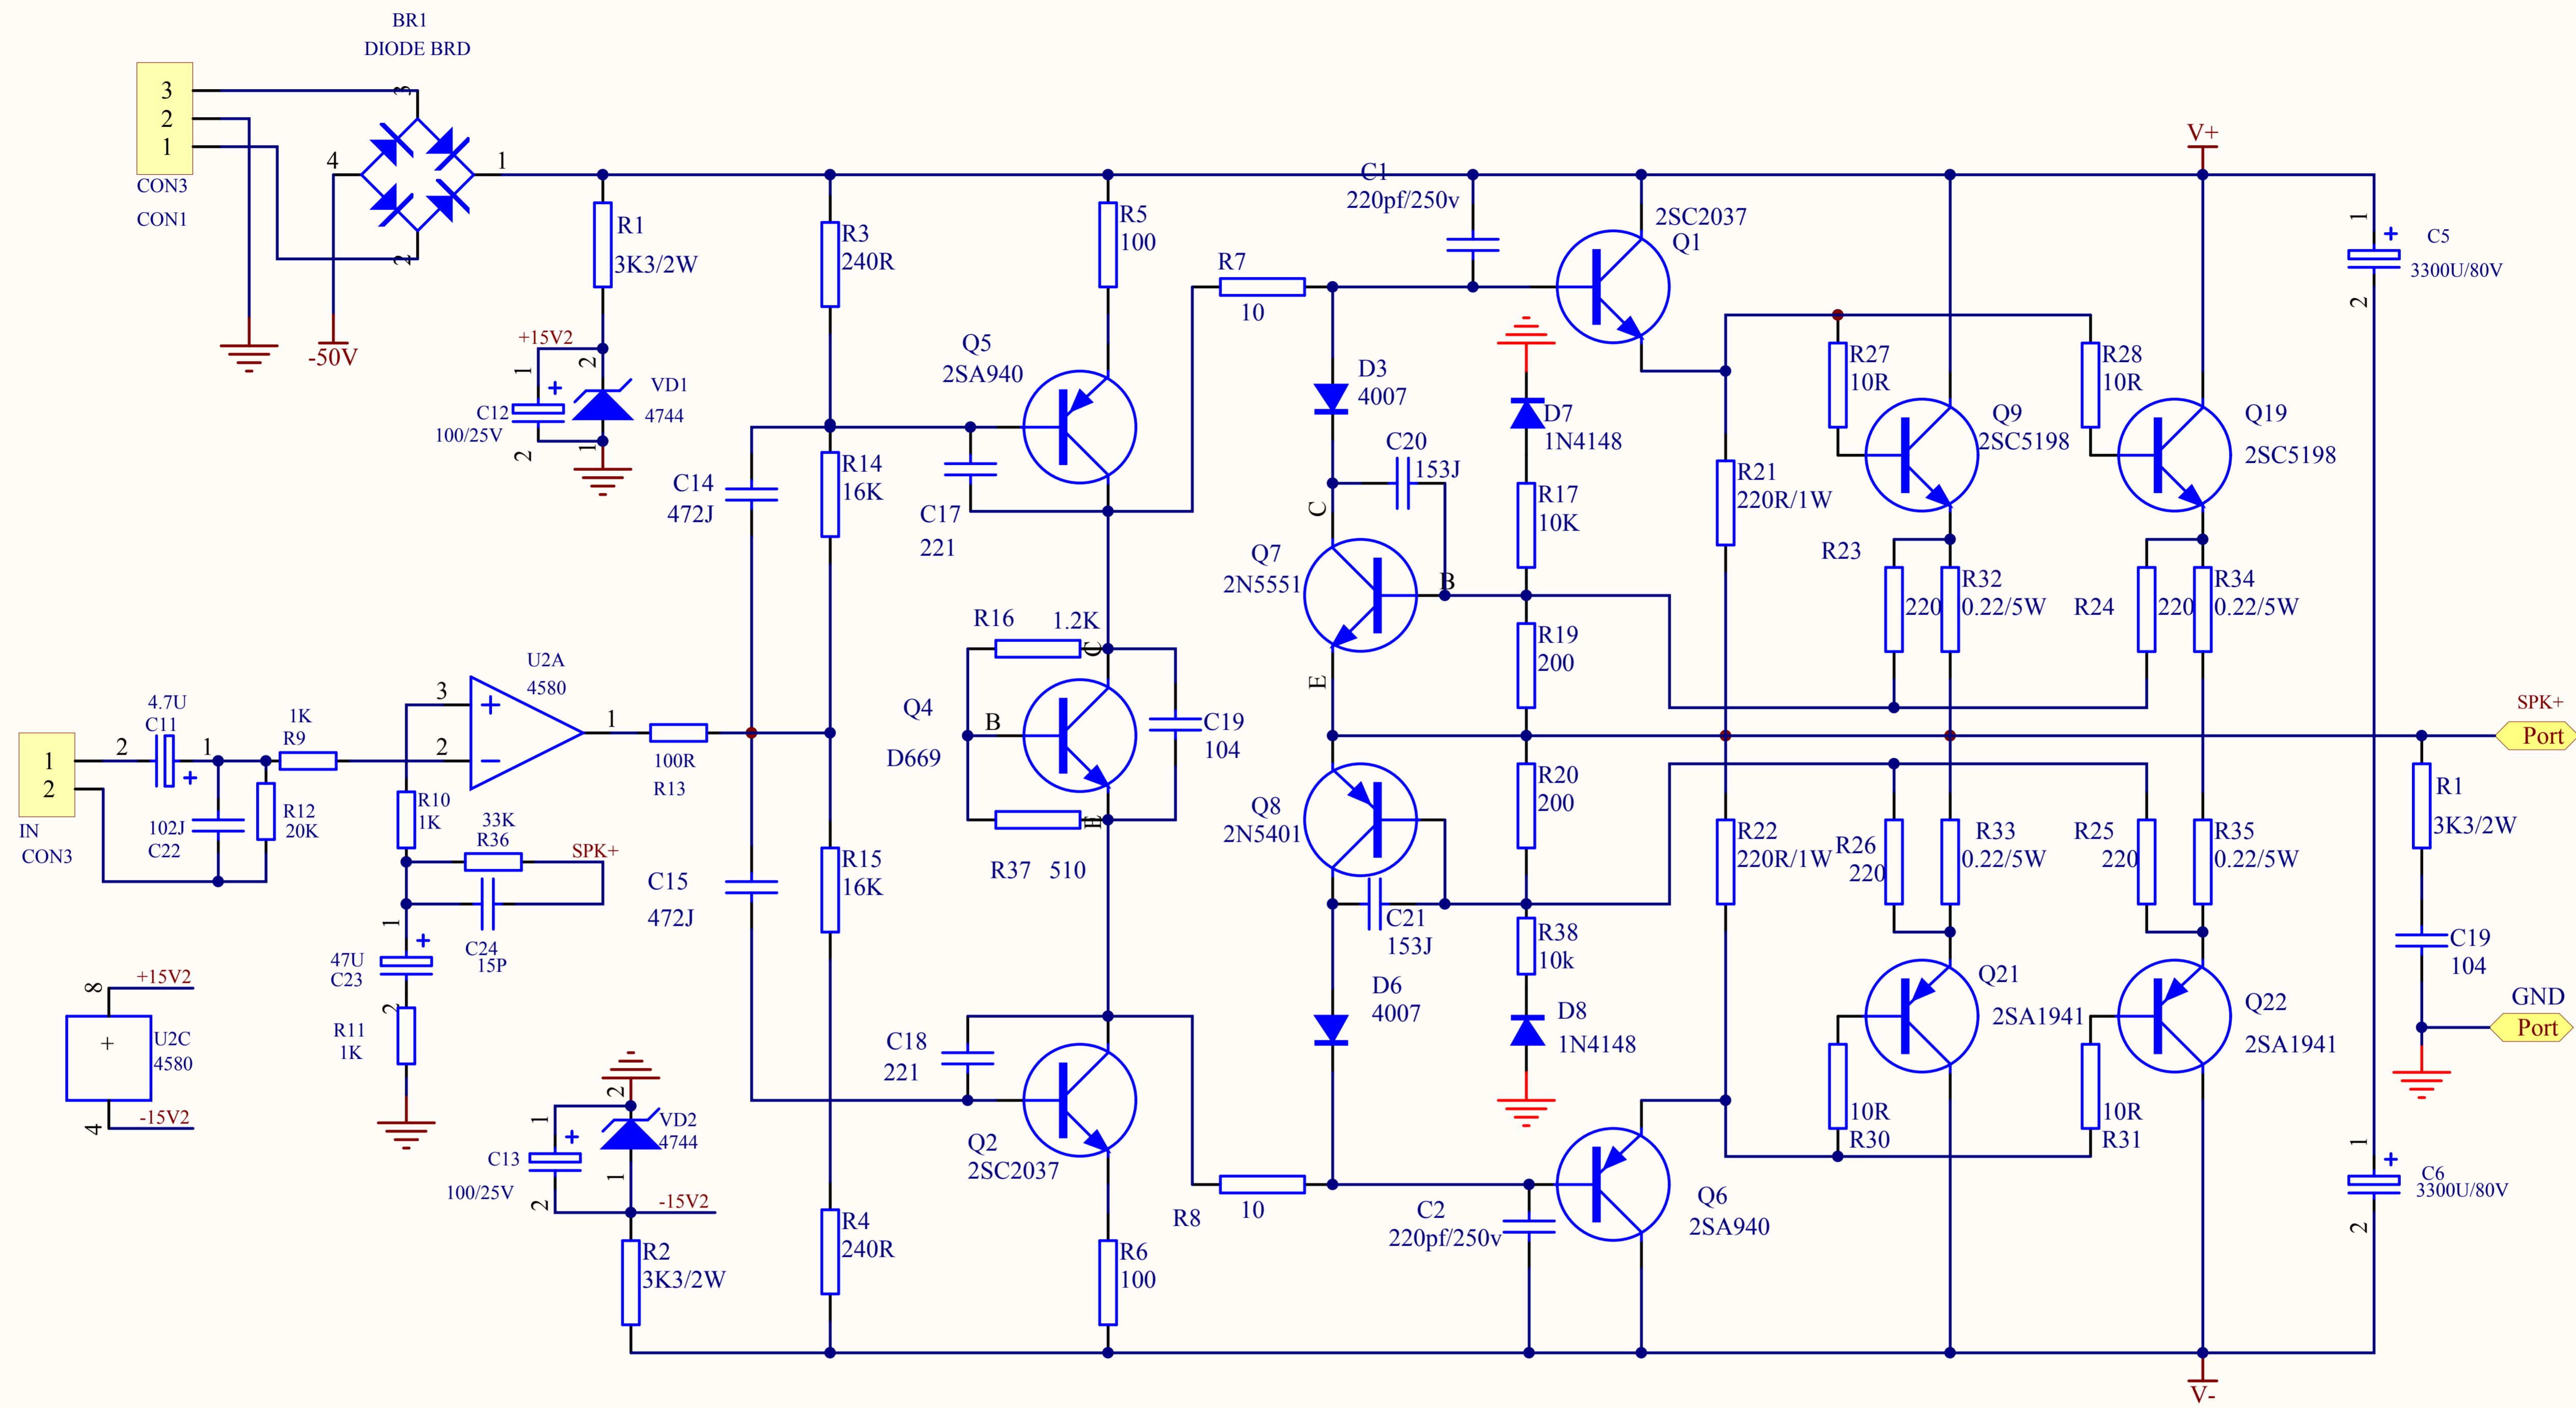

NVK-350A/USB

BAL OUT

NVK-350A/USB

NVK-350A/USB

LCD直插到主板

SD 外接

IR 外接

USB 外接

KEY 外接

MCU

USB

POWER

NVK-350A / USB
MP-3